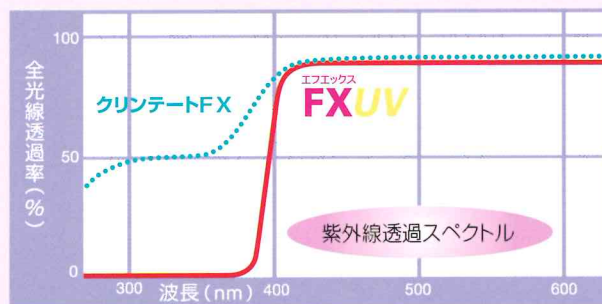

## 紫外線カットタイプもあります

紫外線カットタイプだから、害虫忌避や病害抑制に効果があります。  
FX(エフエックス)がベースだから安定した流動性に自信があります。

アントシアニン(赤～紫色)発色を重視するナス、花き類およびミツバチ交  
配作物にはご使用できません。  
殺虫、殺菌効果はありませんので適正な薬剤散布と組み合わせたご使用を  
お勧めします。