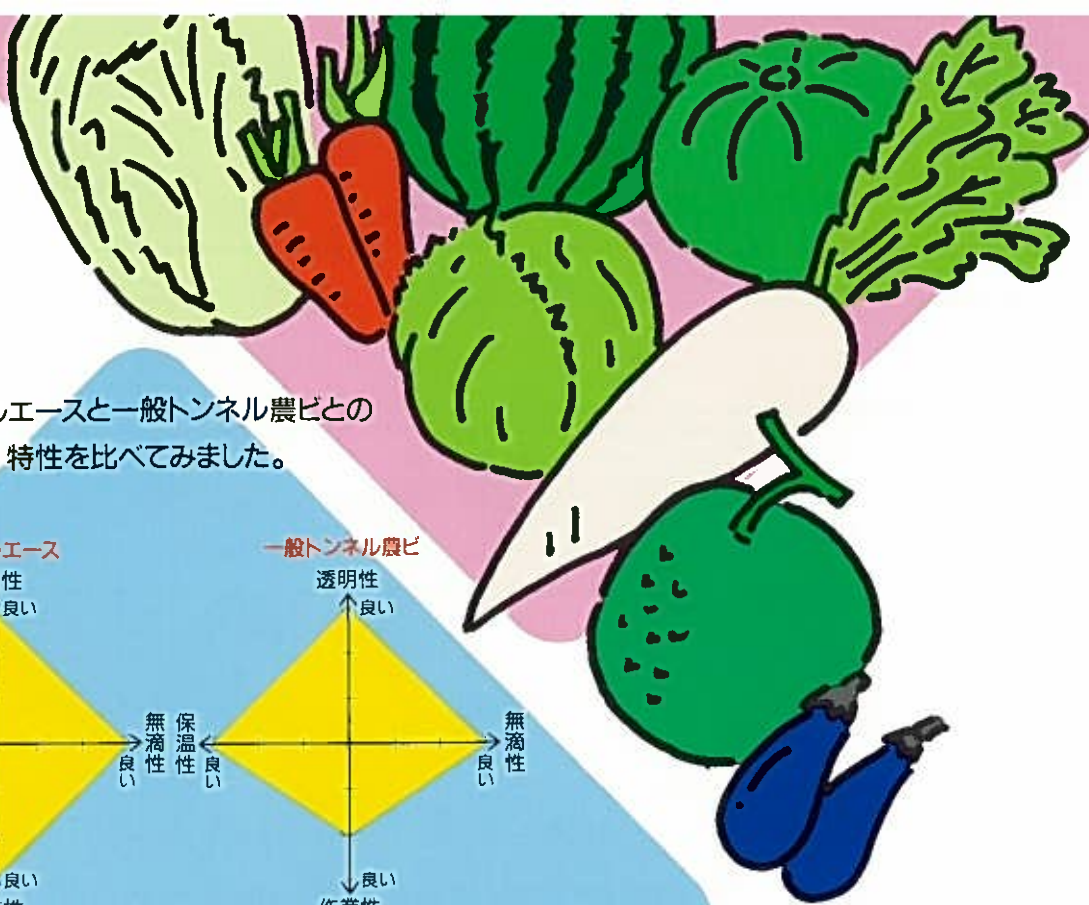

ベタつかない透明トンネル農ビ

トンネルエース®

仕事が早い。

ベタつかないから、農業者のトンネルの
開閉がサクサク。
透明だからトンネル内の作物がまぶさなく育ちます。
特にトンネルエースは濡れた後の
開閉作業がスムーズです。

トンネル栽培の省力にお役立てください。

 三菱樹脂 アグリドリーム

汎用トンネル農ビとして、
メロン、スイカ、だいこん等、
さまざまな作物の栽培にお使いください。

トンネルエースと一般トンネル農ビとの
特性を比べてみました。

**ベタ
つかない**

特殊配合でフィル
ム面のベタツキをなくしました。
フィルムの展張やトンネルの開閉
がラクです。

定評あるノービエースの透明性に、
抜群の作業性がプラス。ベタつか
ないので、作業が一段とラクになりまし
た。もちろん農ビの保温力等の優れ
た性能で、品質の良い作物づくりが
できます。

**よく
み
透る**

透明性は一般農ビと
ほとんど変わりません。
トンネル内の作物の生育状
態がよくわかり、整枝作業・交配作業
などがスムーズに行なえます。