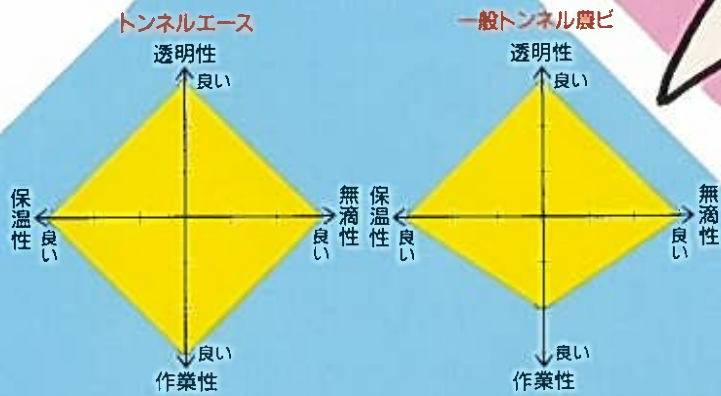

ベタつかない透明トンネル農ビ

トンネルエース®

仕事が早い。

ベタつかないから、農業者のトンネルの
開閉がサクサク。
透明だからトンネル内の作物がまぶさなく育ちます。
特にトンネルエースは濡れた後の
開閉作業がスムーズです。

トンネル栽培の省力にお役立てください。

 三菱樹脂 アグリドリーム

汎用トンネル農ビとして、
メロン、スイカ、だいこん等、
さまざまな作物の栽培にお使いください。

トンネルエースと一般トンネル農ビとの
特性を比べてみました。

**ベタ
つかない**

特殊配合でフィル
ム面のベタツキをなくしました。
フィルムの展張やトンネルの開閉
がラクです。

定評あるノービエースの透明性に、
抜群の作業性がプラス。ベタつか
ないので、作業が一段とラクになりまし
た。もちろん農ビの保温力等の優れ
た性能で、品質の良い作物づくりが
できます。

**よく
み
透る**

透明性は一般農ビと
ほとんど変わりません。
トンネル内の作物の生育状
態がよくわかり、整枝作業・交配作業
などがスムーズに行なえます。