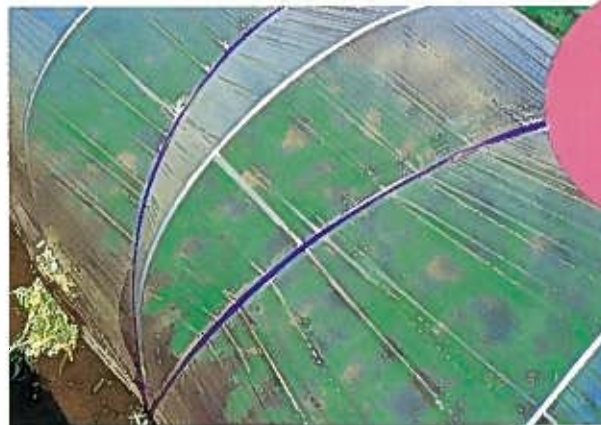

ベタつかない透明トンネル農ビ

トンネルエース®

仕事が早い。

ベタつかないから、農業者のトンネルの
開閉がサクサク。
透明だからトンネル内の作物がまぶさなく育ちます。
特にトンネルエースは濡れた後の
開閉作業がスムーズです。

トンネル栽培の省力にお役立てください。

 三菱樹脂 アグリドリーム

汎用トンネル農ビとして、
メロン、スイカ、だいこん等、
さまざまな作物の栽培にお使いください。

トンネルエースと一般トンネル農ビとの
特性を比べてみました。

**ベタ
つかない**

特殊配合でフィル
ム面のベタツキをなくしました。
フィルムの展張やトンネルの開閉
がラクです。

定評あるノービエースの透明性に、
抜群の作業性がプラス。ベタつか
ないので、作業が一段とラクになりまし
た。もちろん農ビの保温力等の優れ
た性能で、品質の良い作物づくりが
できます。

**よく
み
透る**

透明性は一般農ビと
ほとんど変わりません。
トンネル内の作物の生育状
態がよくわかり、整枝作業・交配作業
などがスムーズに行なえます。