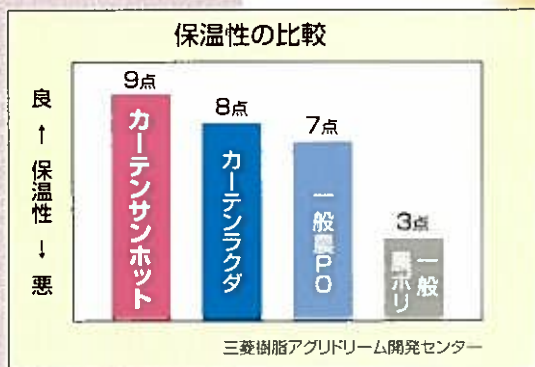

夜間の保温力を強化しました。 ベタつかず開閉作業がラク、 さまざまな形式の カーテン・ハウス内トンネルに!

保温力強化内張り専用農ビ

カーテンサンホット®

夜間の放射熱による温度低下を防ぎ、
夜間の地温・気温を高く保ちます。

加温栽培では、
燃料費の節約に貢献します。

ベタつかず作業性に優れ、さまざまな形式の
カーテン・ハウス内トンネルに使用できます。

キリ・モヤを抑え、朝夕の光がたっぷり入り
多湿を防ぎます。

無滴性に優れ、
水滴のポタ落ちを防ぎます。

カーテンサンホットは、高い遠赤外線遮断率と、
農ビの密閉性の良さで、保温力に優れています。

注意

- ※内張り専用です。外張りには使用しないでください。
- また、フィルムに水が溜まったら、早めに水抜きしてください。
- ※ハウスに張ったまま長期間使用しないときは、
  2~3週間に1回程度フィルムを開閉してください。
- また、保管する場合は、よく乾燥させ、室内に保管してください。

規格

性質	厚さ(mm)	幅(cm)
防霧・無滴・透明	0.05・0.075	135・150・185・200・230 270・300・330・370・400

取扱店

三菱樹脂アグリドリーム株式会社

本社 〒103-0021 東京都中央区日本橋本石町1-2-2 三菱樹脂ビル TEL 03-3279-3241 FAX 03-3279-6757